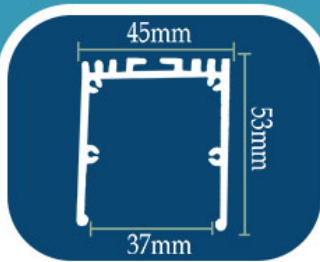

مهرنور الکترونیک پیشگام

چراغ خطی آویز کد A-LM-21

12 24 36 48 60 72
☒ ☒ ☒ ☒ ☐ ☐

توان W/M

RGB

5000

4000

3000

رنگ نور:

مشکی

سفید

نقره ای

رنگ بدنه: