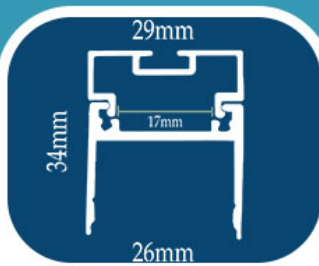

مهرنور الکترونیک پیشگام

چراغ خطی آویز کد A-LM-21

12 24 36 48 60 72

توان W/M

RGB

5000

4000

3000