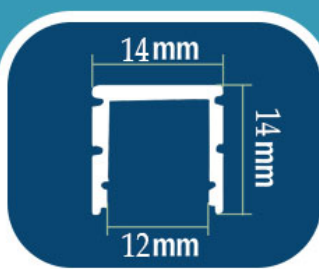

مهرنور الکترونیک پیشگام

چراغ خطی روکار
کد R-LM-2

12 24 36 48 60 72

توان W/M

RGB

5000

4000

3000

رنگ نور:

مشکی

سفید

نقره ای

رنگ بدنه: