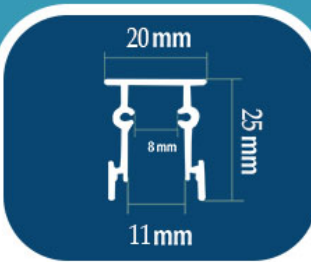

مهرنور الکترونیک پیشگام

چراغ خطی توکار
کد T-LM-9

12 24 36 48 60 72
☒ ☐ ☐ ☐ ☐ ☐

توان W/M

RGB

5000

4000

3000

رنگ نور:

مشکی

سفید

نقره ای

رنگ بدنه: