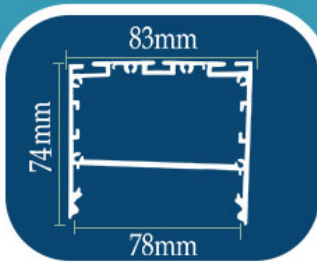

12 24 36 48 60 72
توان W/M

رنگ نور:
RGB 5000 4000 3000

رنگ بدنه:
مشکی سفید تفره ای