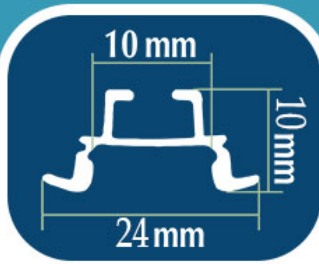

مهرنور الکترونیک پیشگام

چراغ خطی توکار

کد T-LM-5

12 24 36 48 60 72

توان W/M

RGB

5000

4000

3000

رنگ نور:

مشکی

سفید

نقره ای

رنگ بدنه: