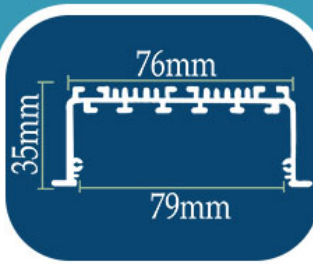

چراغ خطی توکار کد T-LM-19

12 24 36 48 60 72
✓ ✓ ✓ ✓ ✓ ✓ توان: W/M

RGB 5000 4000 3000

رنگ نور:

مشکی سفید نقره ای

رنگ بدنه:

مهرزاد الکترونیک پیشگام

چراغ خطی توکار
کد T-LM-20