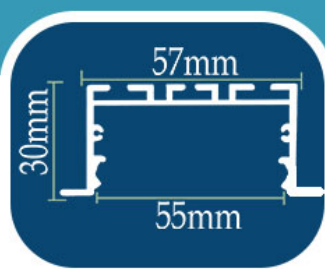

چراغ خطی توکار کد T-LM-18

12 24 36 48 60 72

توان W/M

RGB

5000

4000

3000

رنگ نور:

مشکی

سفید

نقره ای

رنگ بدنه: