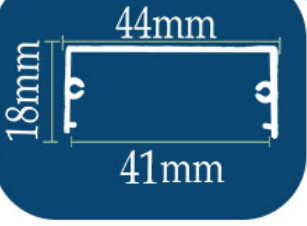

مهرزاد الکترونیک پیشگام

چراغ خطی روکار
کد R-LM-14

12 24 36 48 60 72
☒ ☒ ☒ ☒ ☐ ☐

توان W/M

RGB

5000

4000

3000

رنگ نور:

مشکی

سفید

نقره ای

رنگ بدنه: