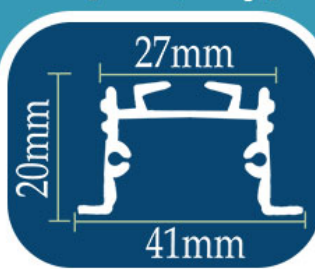

چراغ خطی توکار
کد T-LM-13

12 24 36 48 60 72
☒ ☒ ☐ ☐ ☐ ☐

توان W/M

RGB

5000

4000

3000

رنگ نور:

مشکی

سفید

نقره ای

رنگ بدنه: