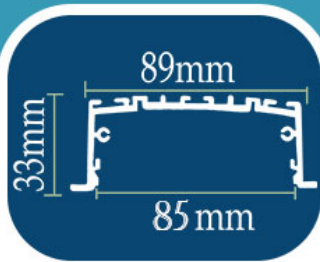

چراغ خطی توکار
کد T-LM-20

12 24 36 48 60 72
توان W/M

رنگ نور:
RGB 5000 4000 3000

رنگ بدنه:
مشکی سفید نقره ای