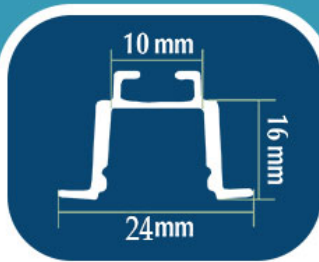

5000

4000

3000

رنگ نور:

مشکی

سفید

نقره ای

رنگ بدنه: