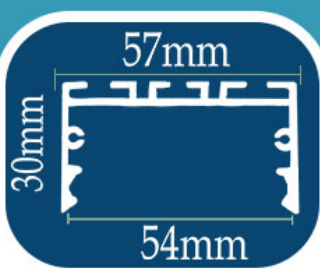

چراغ خطی روکار
کد R-LM-15

12 24 36 48 60 72
☒ ☒ ☒ ☒ ☐ ☐ توان W/M

رنگ نور:
RGB 5000 4000 3000

رنگ بدنه:
مشکی سفید نقره ای