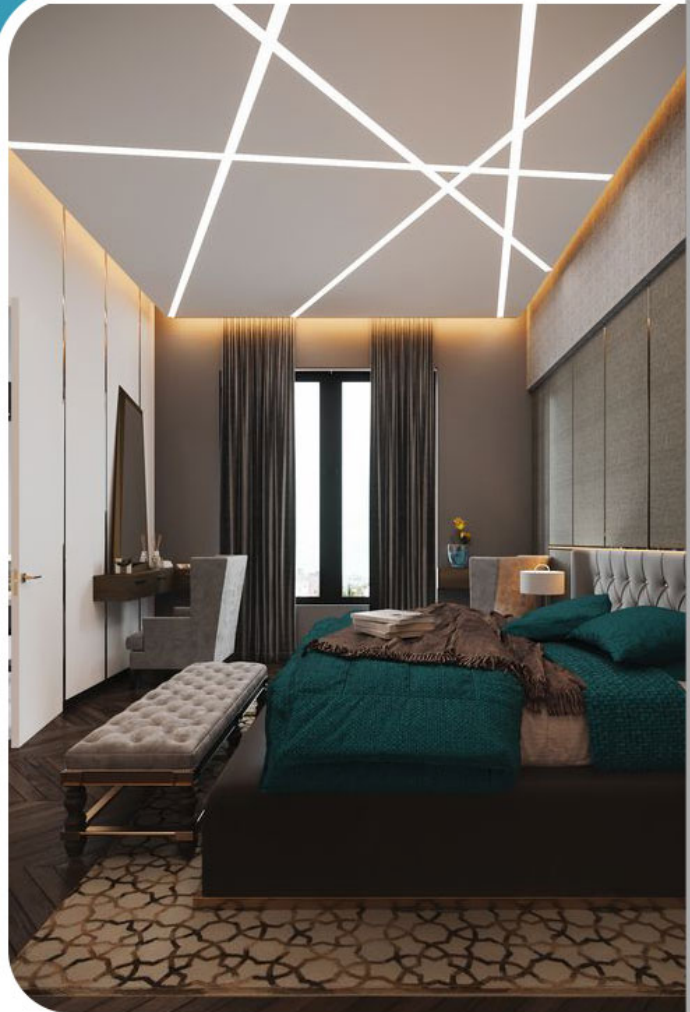

مهرزاد الکترونیک پیشگام

چراغ خطی توکار کد T-LM-19

12 24 36 48 60 72
✓ ✓ ✓ ✓ ✓ ✓ توان: W/M

RGB 5000 4000 3000

رنگ نور:

مشکی سفید نقره ای

رنگ بدنه: