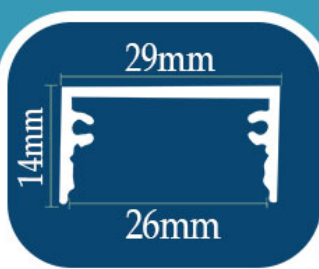

مهرنور الکترونیک پیشگام

چراغ خطی روکار کد R-LM-10

12 24 36 48 60 72
 توان WM

رنگ نور:
RGB 5000 4000 3000

رنگ بدنه:
مشکی سفید نقره ای

مهرزاد الکترونیک پیشگام

چراغ خطی روکار
کد R-LM-14

12 24 36 48 60 72