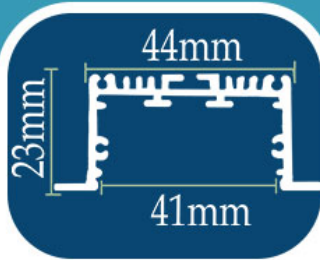

3000

رنگ نور:

مشکی

سفید

نقره ای

رنگ بدنه:

مهرنور الکترونیک پیشگام

چراغ خطی توکار کد T-LM-17