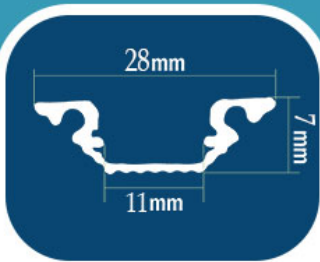

مهرزاد الکترونیک پیشگام

چراغ خطی توکار کد T-LM-8

12 24 36 48 60 72

توان W/M

RGB

5000

4000

3000

رنگ نور:

مشکی

سفید

نقره ای

رنگ بدنه: