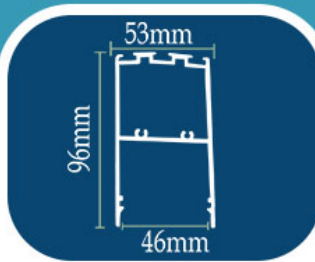

نقره ای

رنگ بدنه:

مهرنور الکترونیک پیشگام

چراغ خطی آویز
کد A-LM-23

12 24 36 48 60 72 توان W/M

RGB

5000

4000