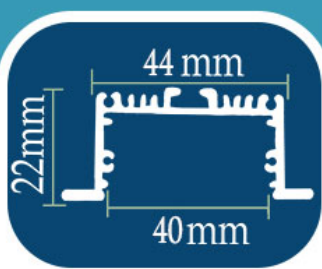

مهرنور الکترونیک پیشگام

چراغ خطی توکار کد T-LM-17

12 24 36 48 60 72 توان W/M

RGB

5000

4000

3000

رنگ نور:

مشکی

سفید

نقره ای

رنگ بدنه: