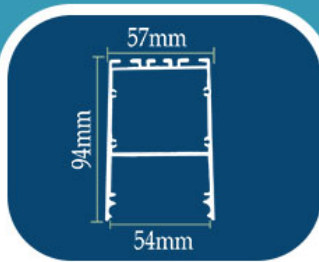

مهرنور الکترونیک پیشگام

چراغ خطی آویز
کد A-LM-23

12 24 36 48 60 72 توان W/M

RGB

5000

4000

3000

رنگ نور:

مشکی

سفید

نقره ای

رنگ بدنه: