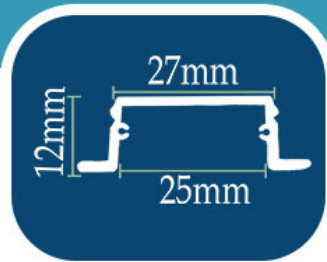

مشکی

سفید

نقره ای

رنگ بدنه:

مهرزاد الکترونیک پیشگام

چراغ خطی توکار
کد T-LM-13

12 24 36 48 60 72

توان W/M