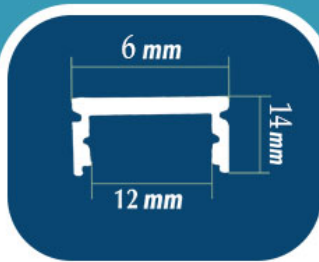

مهرنور الکترونیک پیشگام

چراغ خطی روکار

کد: R-LM-1

12 24 36 48 60 72

توان W/M

RGB

5000

4000

3000

رنگ نور:

مشکی

سفید

نقره ای

رنگ بدنه: