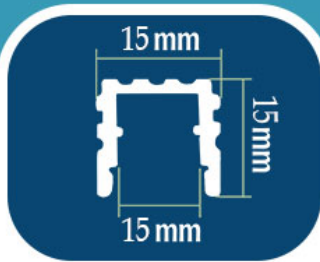

مهرزاد الکترونیک پیشگام

چراغ خطی روکار
کد R-LM-3

12 24 36 48 60 72
☒ ☐ ☐ ☐ ☐ ☐

توان W/M

RGB

5000

4000

3000

رنگ نور:

مشکی

سفید

نقره ای

رنگ بدنه: