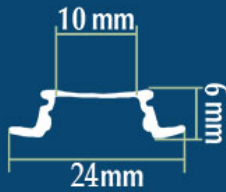

رنگ نور:

مشکی

سفید

نقره ای

رنگ بدنه:

مهرزاد الکترونیک پیشگام

چراغ خطی توکار کد T-LM-8

12 24 36 48 60 72