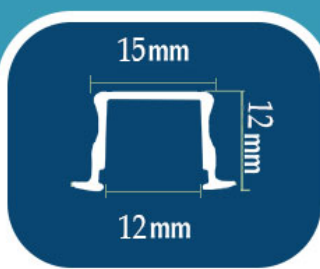

مهرزاد الکترونیک پیشگام

چراغ خطی توکار

کد T-LM-4

12 24 36 48 60 72

توان W/M

RGB

5000

4000

3000

رنگ نور:

مشکی

سفید

نقره ای

رنگ بدنه: